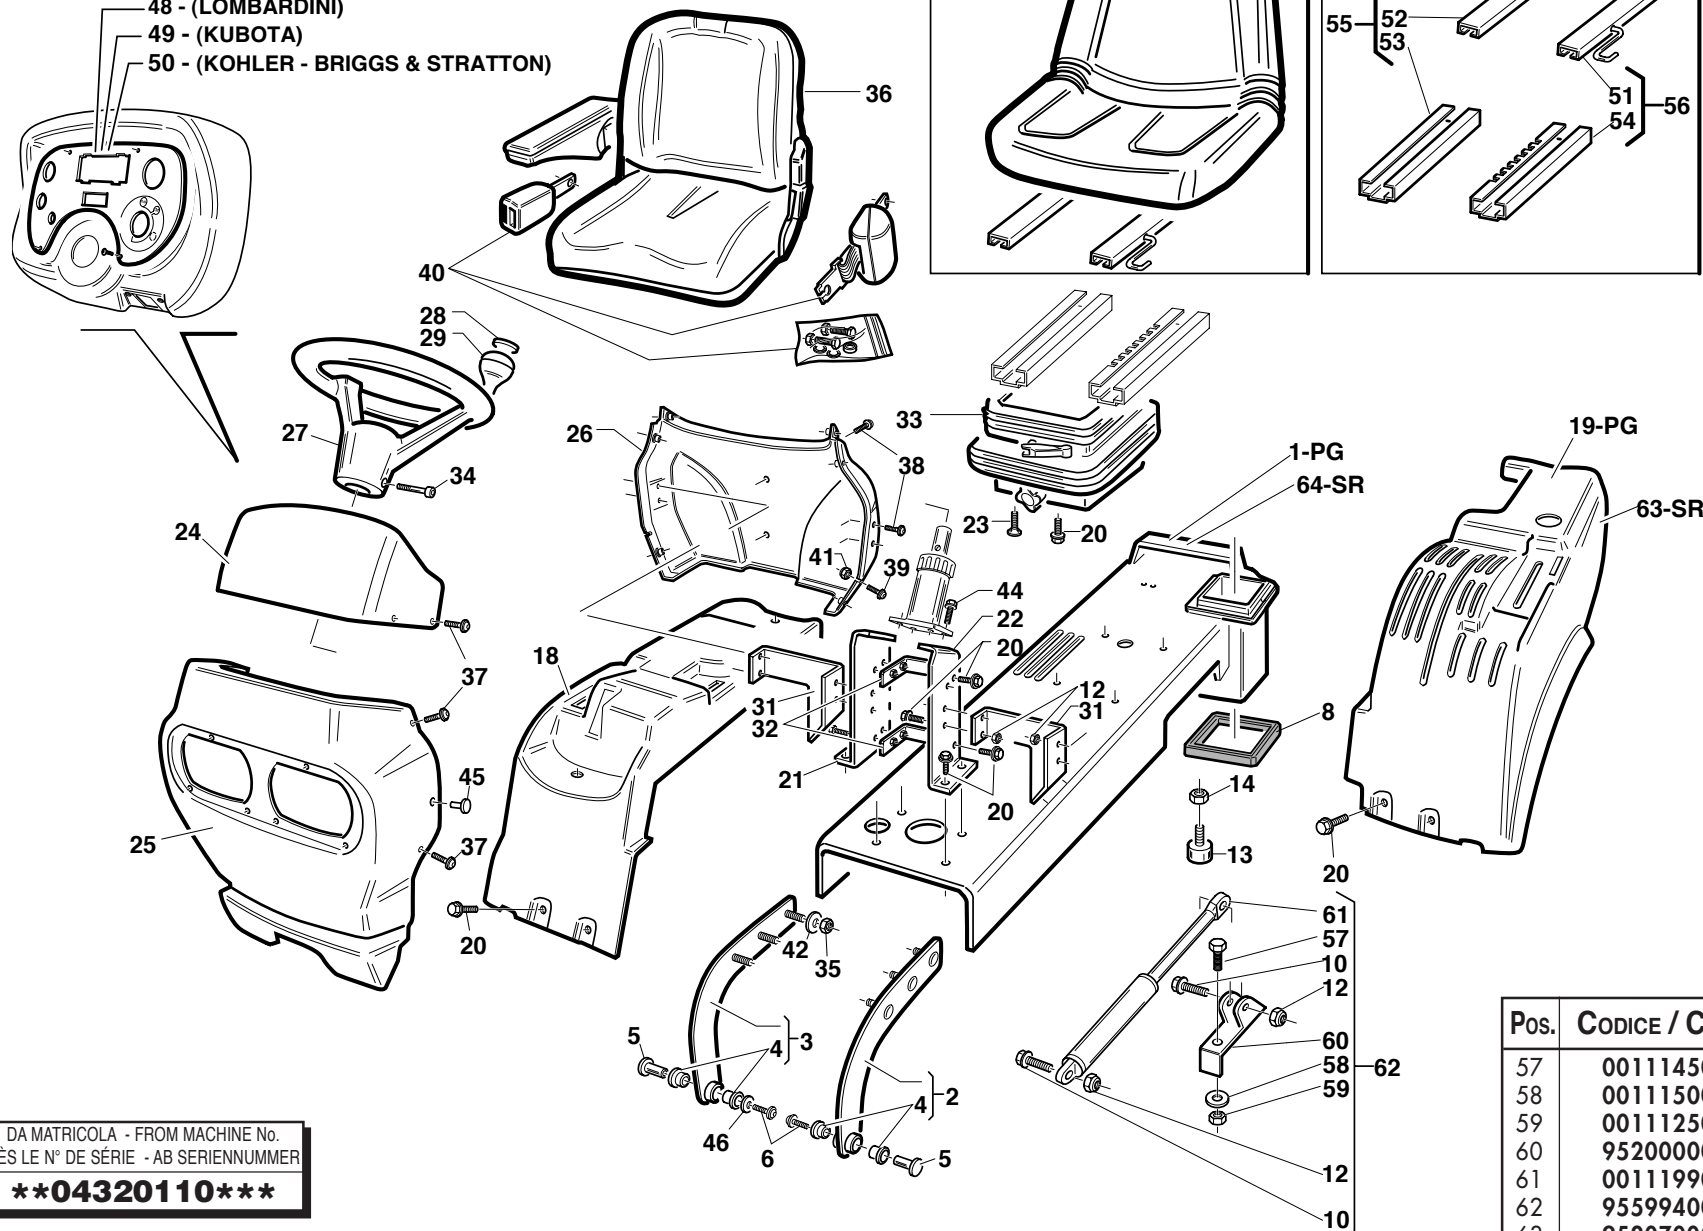

48 - (LOMBARDINI)
49 - (KUBOTA)
50 - (KOHLER - BRIGGS & STRATTON)

DA MATRICOLA - FROM MACHINE No.
DÈS LE N° DE SÈRIE - AB SERIENNUMMER

04320110

Pos.	CODICE / CODE
57	00111450007
58	00111500013
59	00111250004
60	95200000004
61	00111990106
62	95599400000
63	95207000004
64	95207250000

Pos.	CODICE / CODE
01	95049480000
02	95200130000
03	95200120000
04	00111530003
05	94500000007
06	00111450014
08	95030300002
10	00111450002
12	00111000071
13	00111970005
14	00111150002
18	95200000006
19	95208000001
20	00111450003
21	95049000038
22	95049000040
23	00111000186
24	94010000069
25	95049530001
26	95049540001
27	00111970098
28	00111970146
29	00111970145
30	00777850020
31	95049000039
32	95049510000
33	00777850021
34	00111400015
35	00111000095
36	00777850016
37	00111450017
38	00111450015
39	00111450016
40	00777850019
42	00111000061
44	00111450001
45	00111970095
46	00111000037
48	95133100001
49	95124240001
50	95210000001
51	00777850022
52	00777850010
53	00777850004
54	00777850003
55	00777850005
56	00777850023

Tav.	01	PG / SR 180 - 200	10/01/2005	Cod. 00555991745