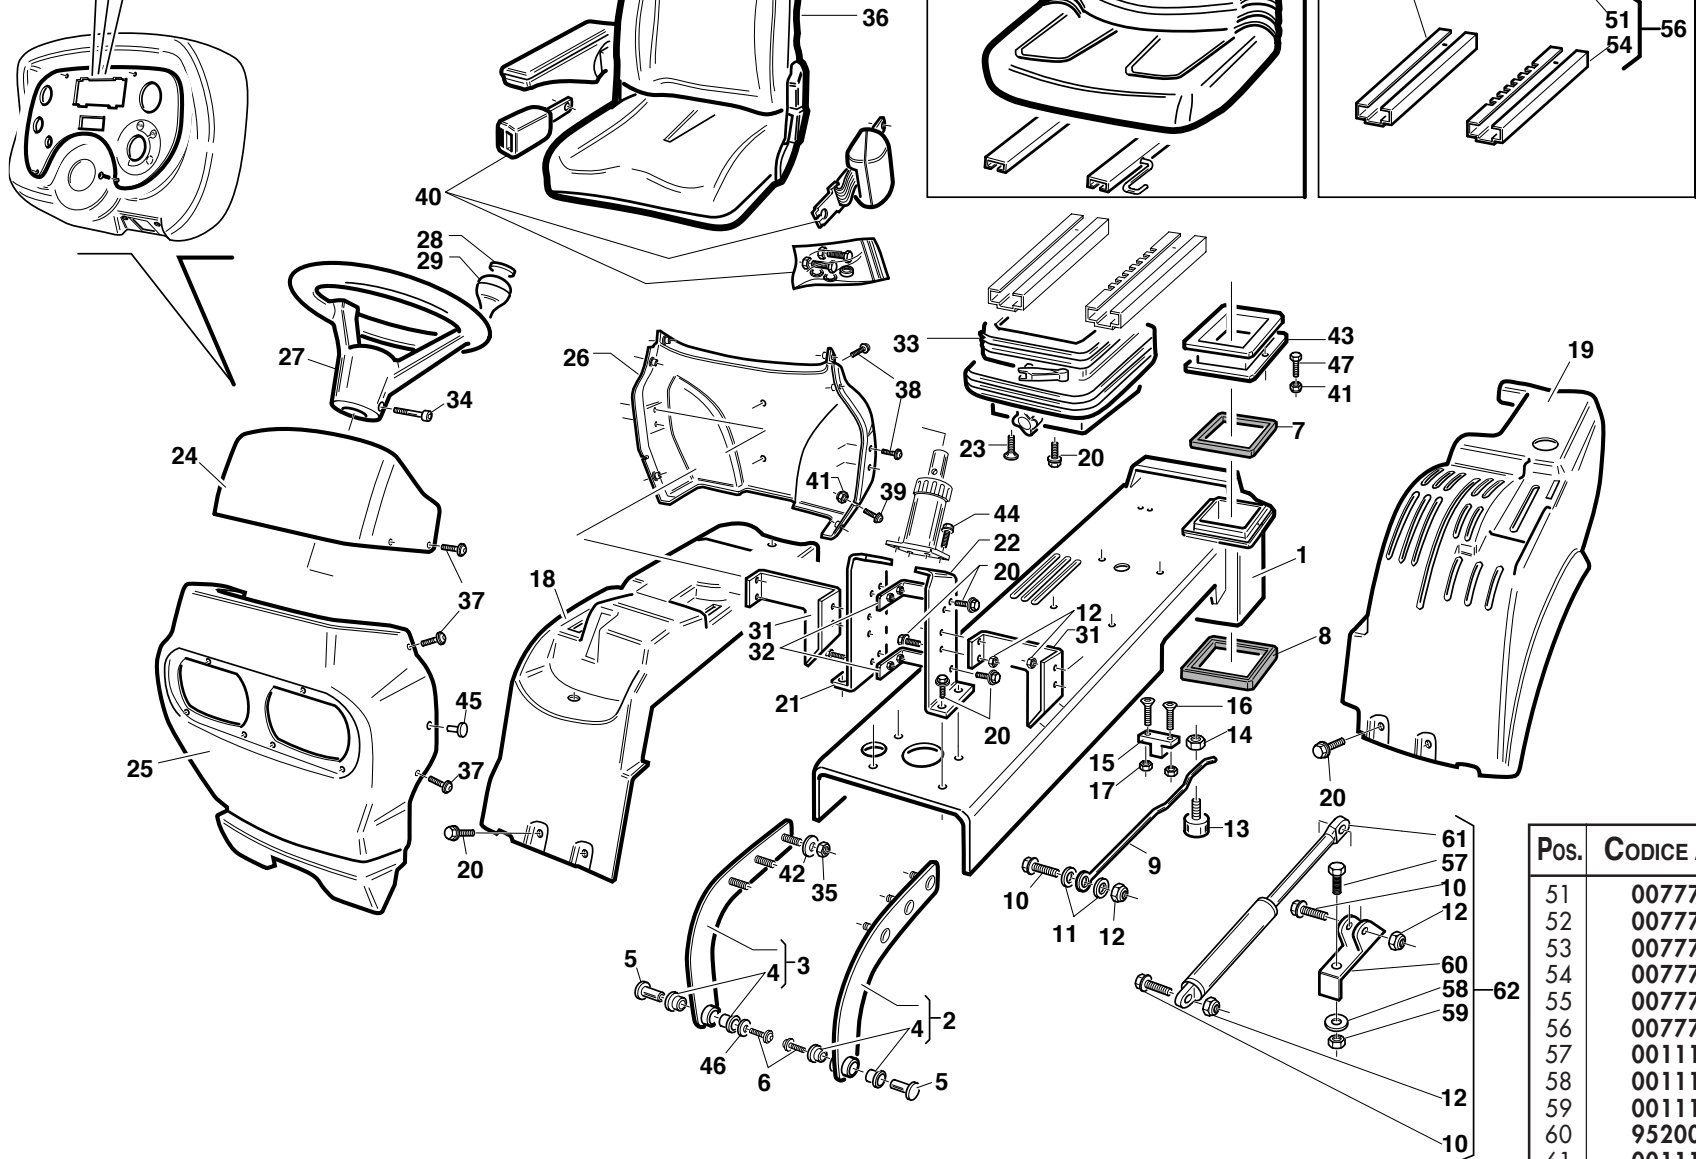

48 - (LOMBARDINI)
49 - (KUBOTA)
50 - (KOHLER - BRIGGS & STRATTON)

Pos.	CODICE / CODE
01	9504948000
02	9520013000
03	9520012000
04	00111530003
05	9450000007
06	00111450014
07	95043200001
08	95030300002
09	PZ95001000043
10	00111450002
11	00111500006
12	00111000071
13	00111970005
14	00111150002
15	00111970047
16	00111350019
17	00111250006
18	95049000041
19	95049000042
20	00111450003
21	95049000038
22	95049000040
23	00111000186
24	94010000069
25	95049530001
26	95049540001
27	00111970098
28	00111970146
29	00111970145
30	00777850020
31	95049000039
32	95049510000
33	00777850021
34	00111400015
35	00111000095
36	00777850016
37	00111450017
38	00111450015
39	00111450016
40	00777850019
41	00111000166
42	00111000061
43	95125200000
44	00111450001
45	00111970095
46	00111000037
47	00111000137
48	95133100001
49	95124240001
50	95210000001
51	00777850022
52	00777850010
53	00777850004
54	00777850003
55	00777850005
56	00777850023
57	00111450007
58	00111500013
59	00111250004
60	95200000004
61	00111990106
62	95599400000