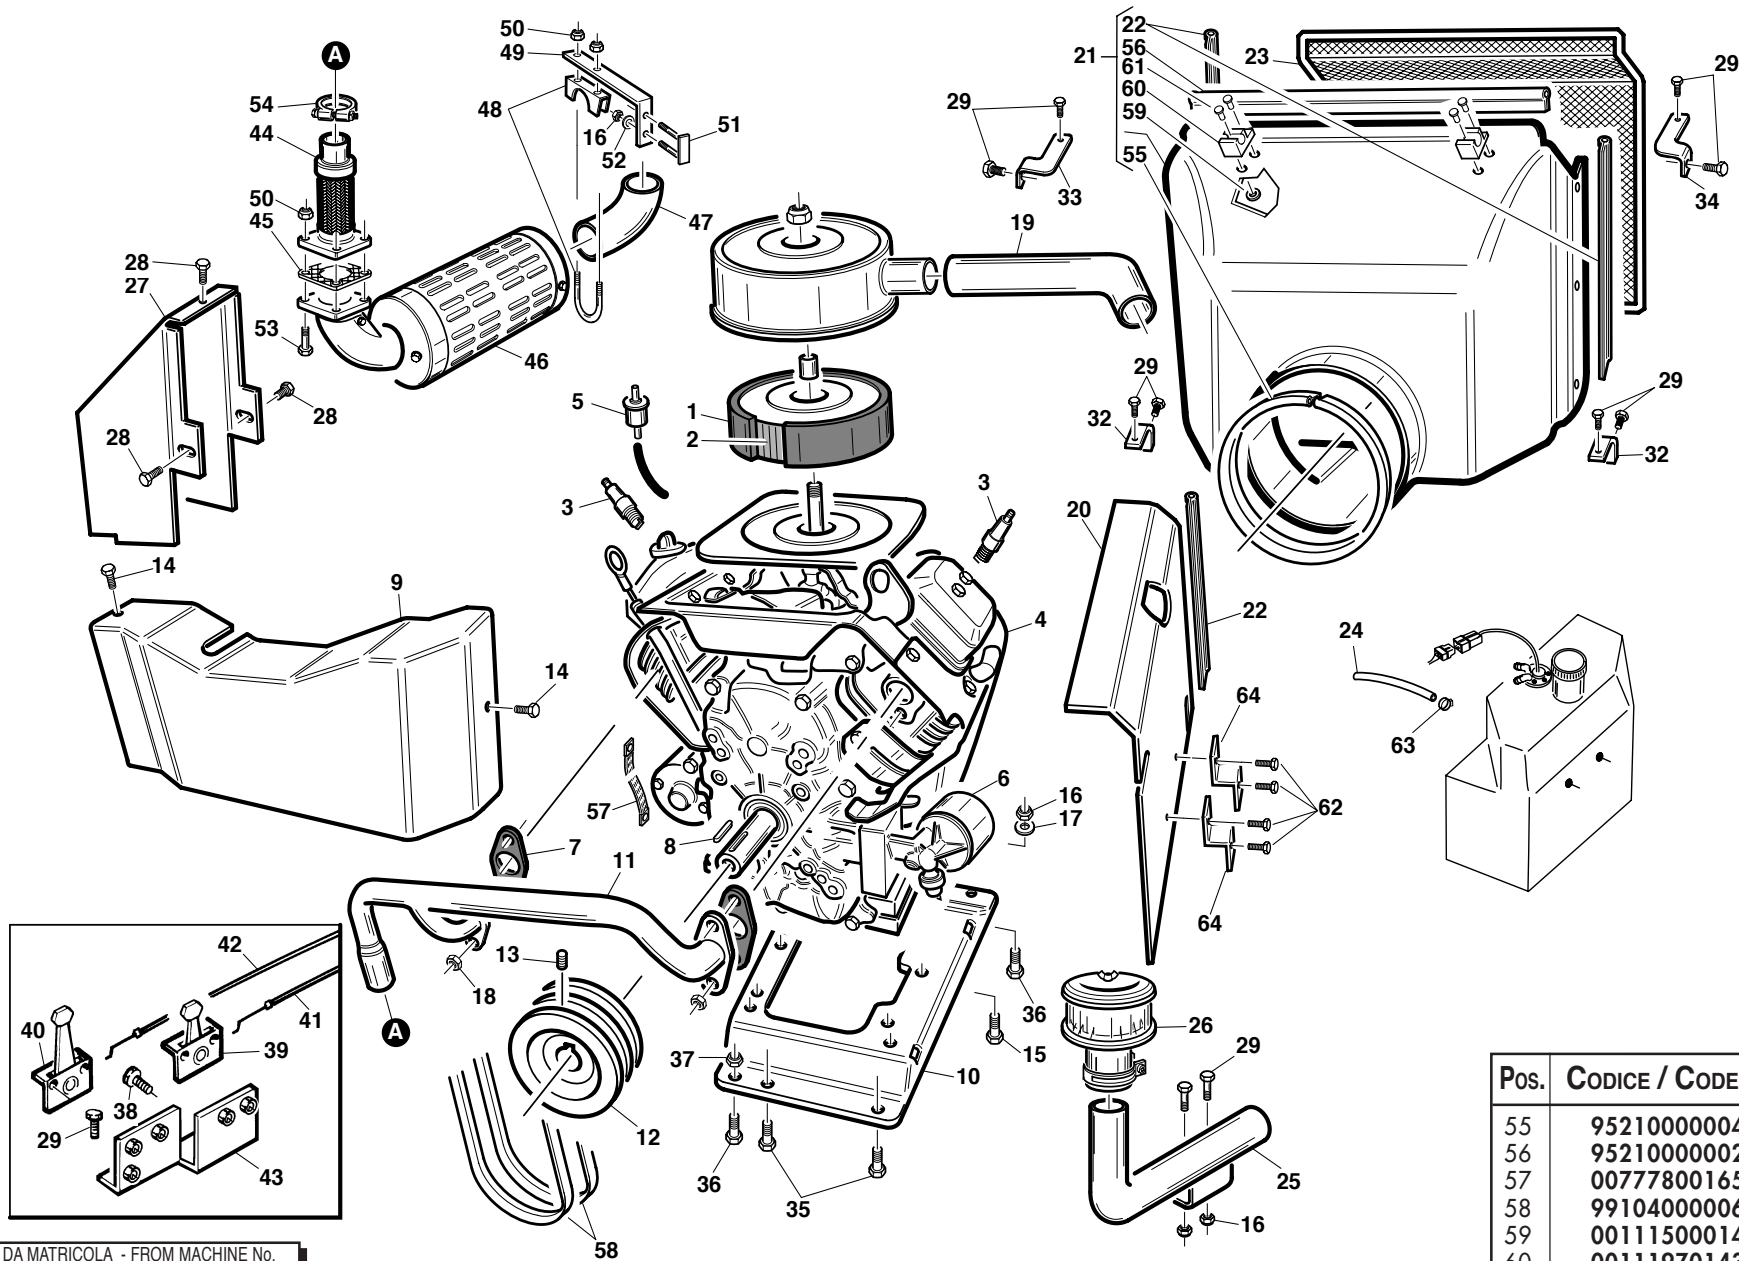

DA MATRICOLA - FROM MACHINE No.
DÈS LE N° DE SÉRIE - AB SERIENNUMMER

04320110*

Pos.	CODICE / CODE
55	9521000004
56	9521000002
57	00777800165
58	99104000006
59	00111500014
60	00111970143
61	00111800013
62	00111000059
63	00111810010
64	95210000008

Pos.	CODICE / CODE
01	00777650035
02	00777650036
03	00777750004
04	95103121000
05	00777650048
06	00777650032
07	00111990061
08	00111990008
09	95103160000
10	95104000003
11	95179101000
12	95042110001
13	00111960002
14	00111450010
15	00111000129
16	00111000071
17	00111000061
18	00111000082
19	95103000007
20	95179120000
21	95179150000
22	95210000003
23	95104110000
24	95210000009
25	95179110000
26	00777650029
27	95210110000
28	00111450005
29	00111450003
32	95104140000
33	95104150000
34	595104160000
35	00111300052
36	00111300064
37	00111250014
38	00111000184
39	00111000192
40	00111990037
41	95104000005
42	95179000001
43	PZ95070110000
44	95104170000
45	00111990086
46	00111990077
47	95104000010
48	00111810025
49	95124000008
50	00111250018
51	95124160000
52	00111000037
53	00111000094
54	00111810028

Tav. **27** PG / SR 200 KOHLER 10/01/2005 Cod. 00555991754