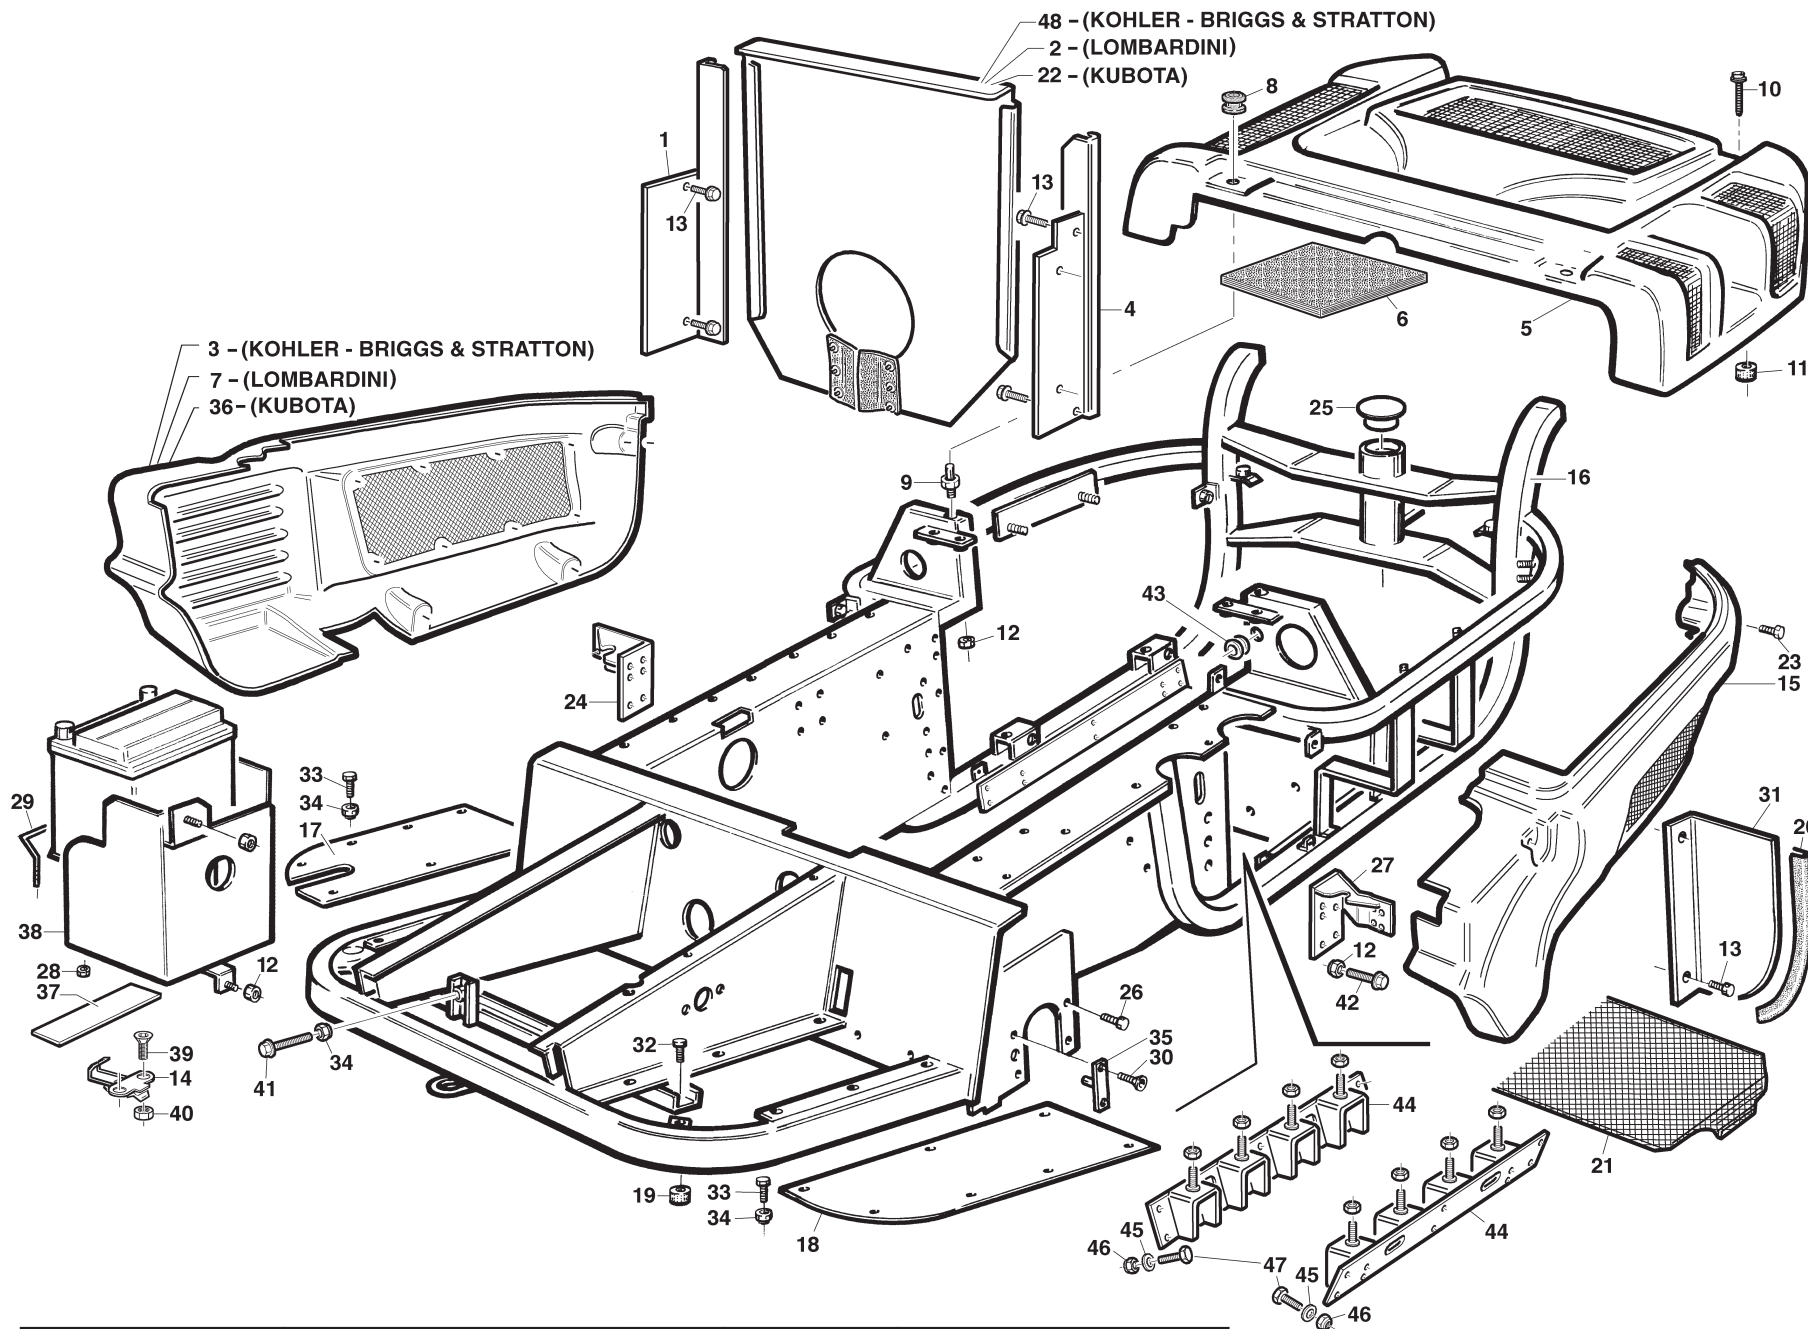

Pos.	CODICE / CODE
01	PC95049280000
02	95049340000
03	95210120000
04	PC95049290000
05	95049460000
06	95534000001
07	95048420000
08	00111970066
09	95048100011
10	00111000034
11	00111970068
12	00111000071
13	00111450005
14	00111990038
15	95048410000
16	95049520000
17	95042000030
18	95042000012
19	00111970038
20	95049000022
21	PV95049000025
22	95124140000
23	00111450004
24	95125110000
25	94500000087
26	00111000076
27	95125190000
28	00111000166
29	95049260002
30	00111000103
31	PC95049290002
32	00111300028
33	PZ00111000001
34	00111000082
35	PZ95001340000
36	95124180000
37	95049000027
38	PC95049260000
39	00111350019
40	00111250006
41	00111000094
42	00111450001
43	00111970010
44	95200140000
45	00111000087
46	00111250014
47	00111300064
48	95210000006