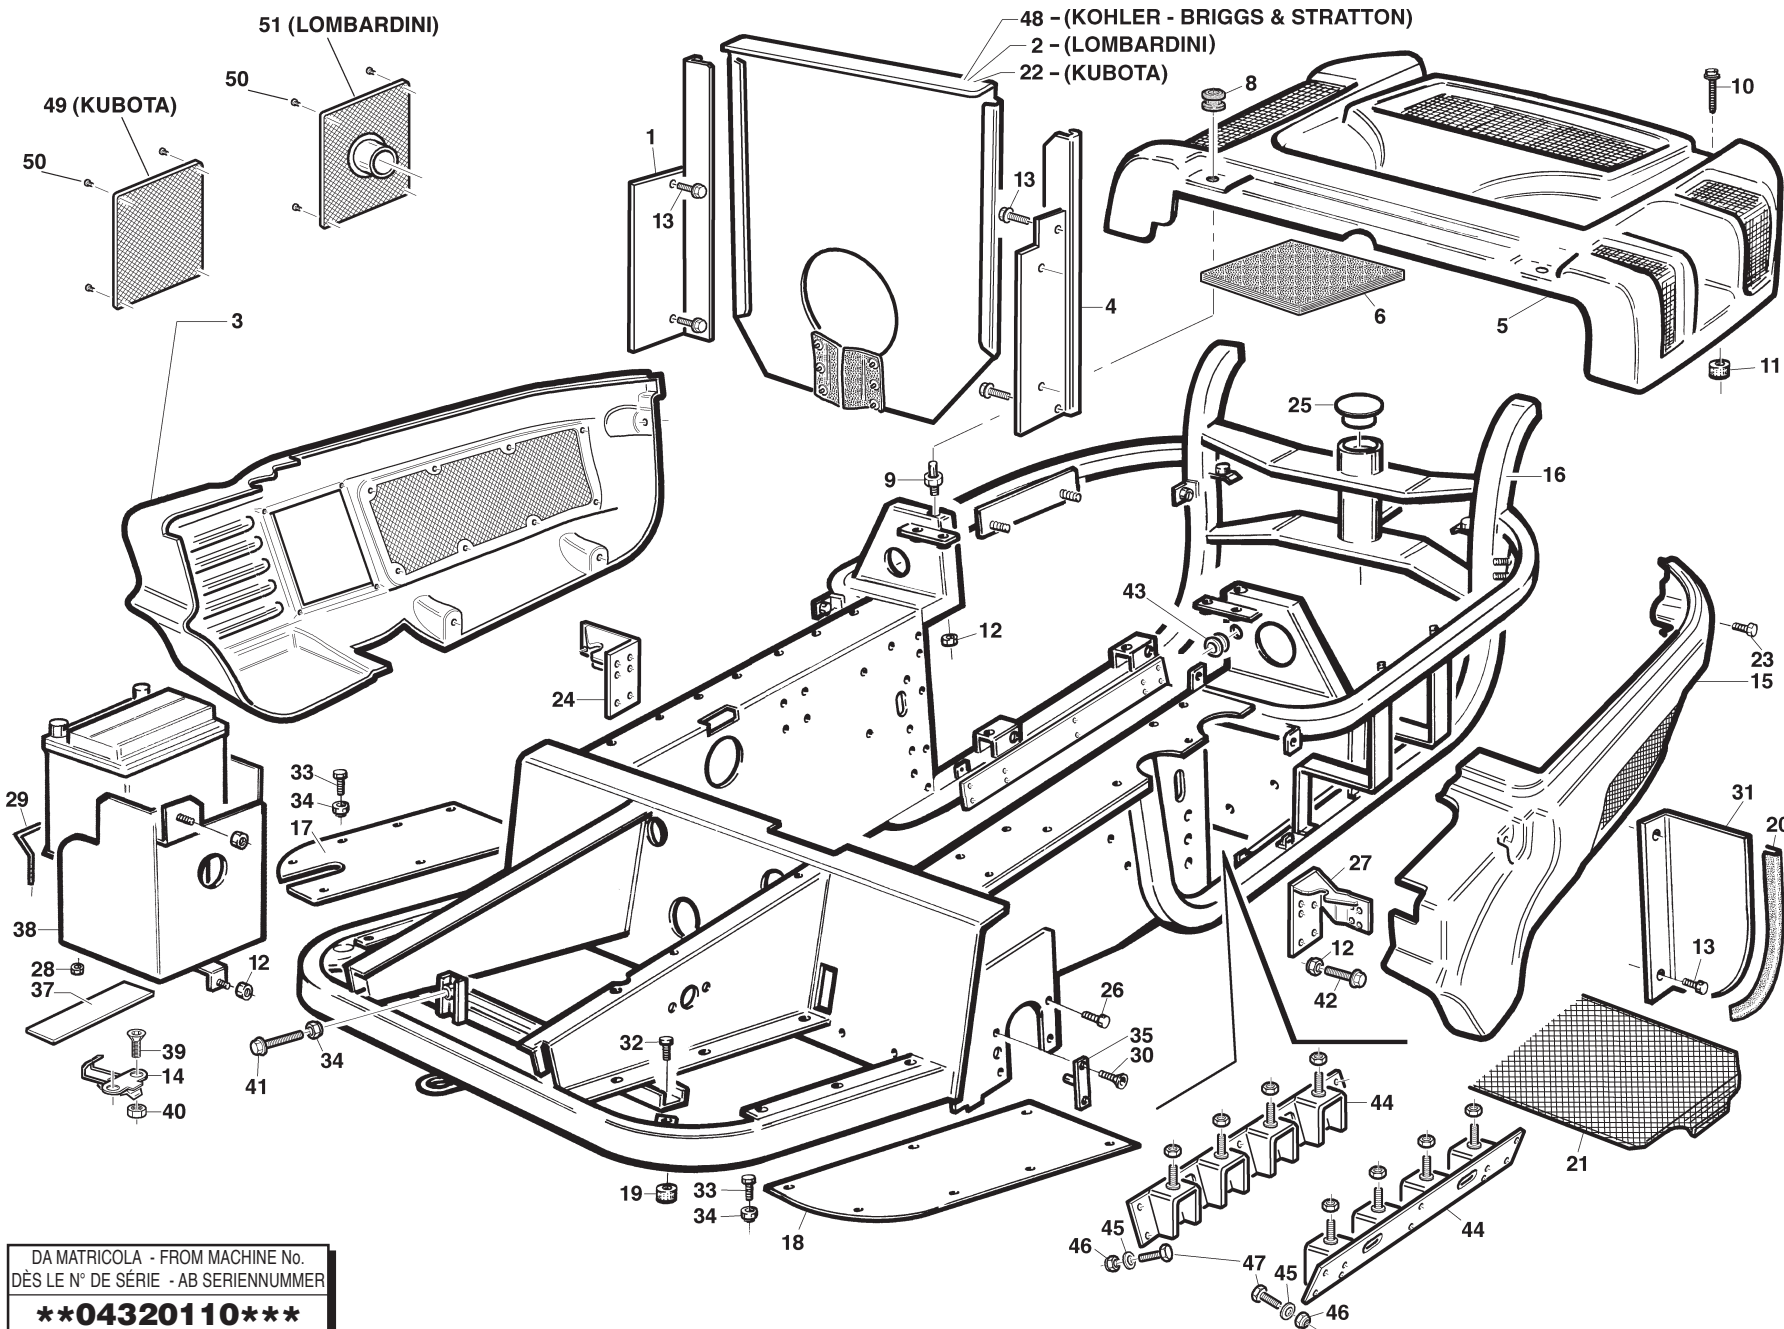

Pos.	CODICE / CODE
01	PC9504928000
02	9504934000
03	9520017000
04	PC9504929000
05	9520019000
06	9553400001
08	00111970066
09	95048100011
10	00111000034
11	00111970068
12	00111000071
13	00111450005
14	00111990038
15	9520016000
16	9520018000
17	95042000030
18	95042000012
19	00111970038
20	95049000022
21	PV95049000025
22	9512414000
23	00111450004
24	9512511000
25	94500000087
26	00111000076
27	9512519000
28	00111000166
29	95049260002
30	00111000103
31	PC95049290002
32	00111300028
33	PZ00111000001
34	00111000082
35	PZ9500134000
37	95049000027
38	PC9504926000
39	00111350019
40	00111250006
41	00111000094
42	00111450001
43	00111970010
44	9520014000
45	00111000087
46	00111250014
47	00111300064
48	95210000006
49	95201000004
50	00111800007
51	9520211000

DA MATRICOLA - FROM MACHINE No.
DÈS LE N° DE SÈRIE - AB SERIENNUMMER
04320110